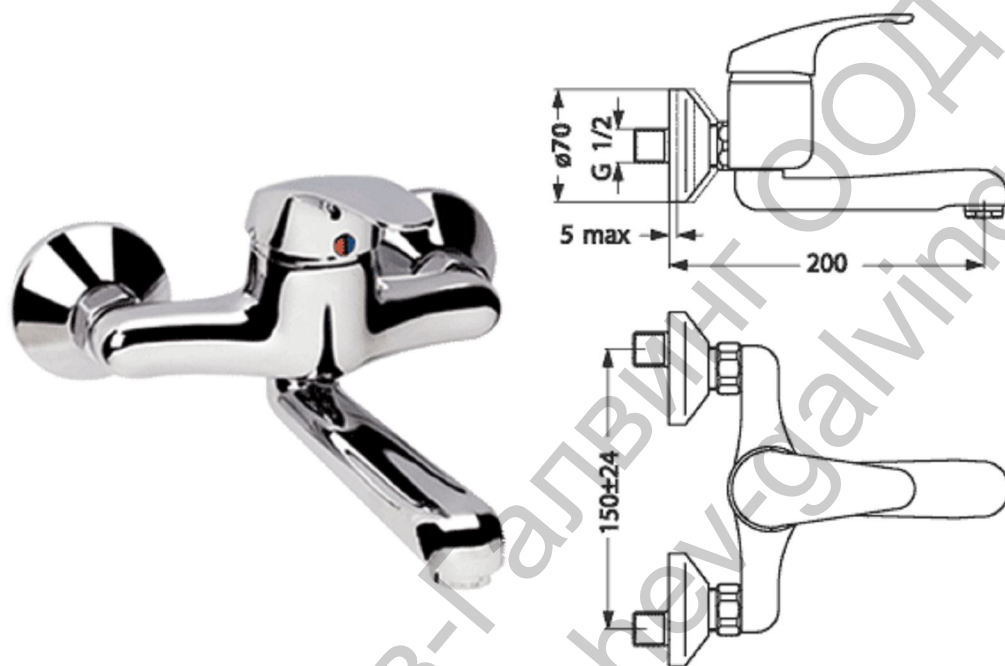

В3136АА Смесител стенов за умивалник

едноръкохватков, 47 mm керамичен
затварящ механизъм CLICK
Стандартно присъединяване
Въртящ лят чучур
Аератор "Perlator"

Vidima
Превъз
нашата
като
хората